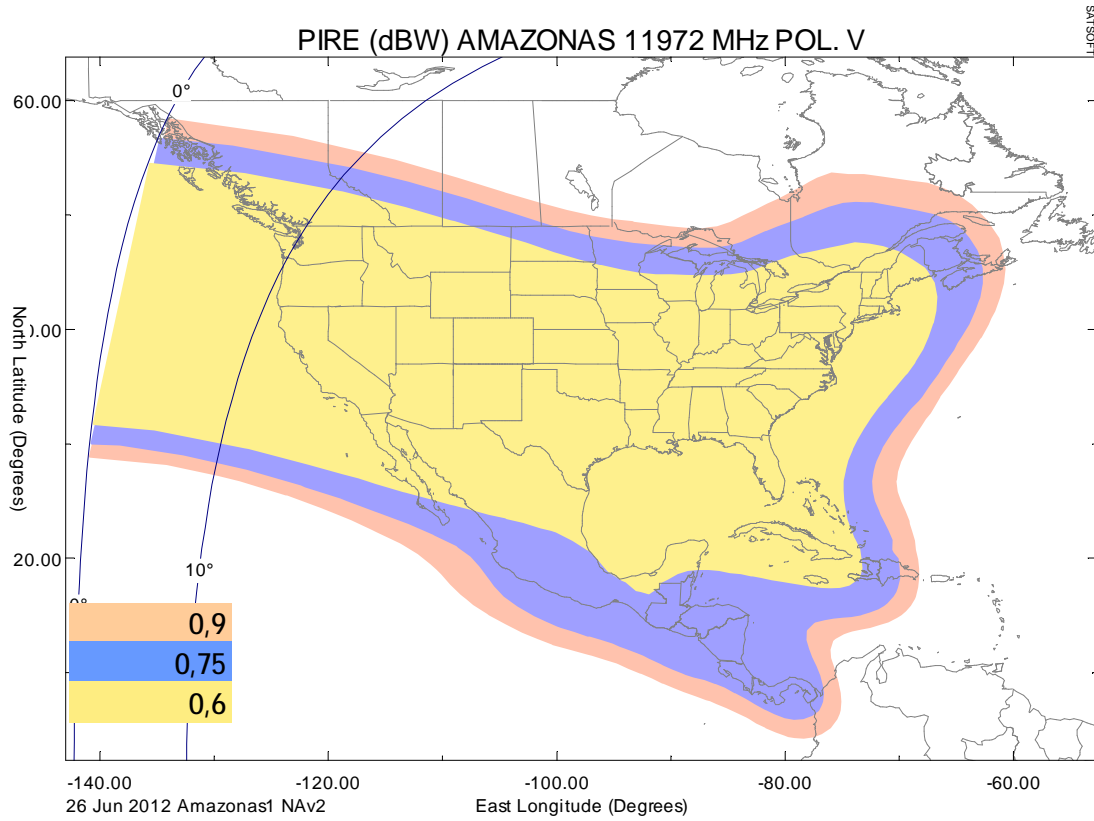

- **AMAZONAS 1 (NA)**

Clase de Portadoras	DVB-S
Tipo de Modulación/Codificación	QPSK 3/4
Symbol Rate	27.5Msps
Bit Rate	38.014Mbps