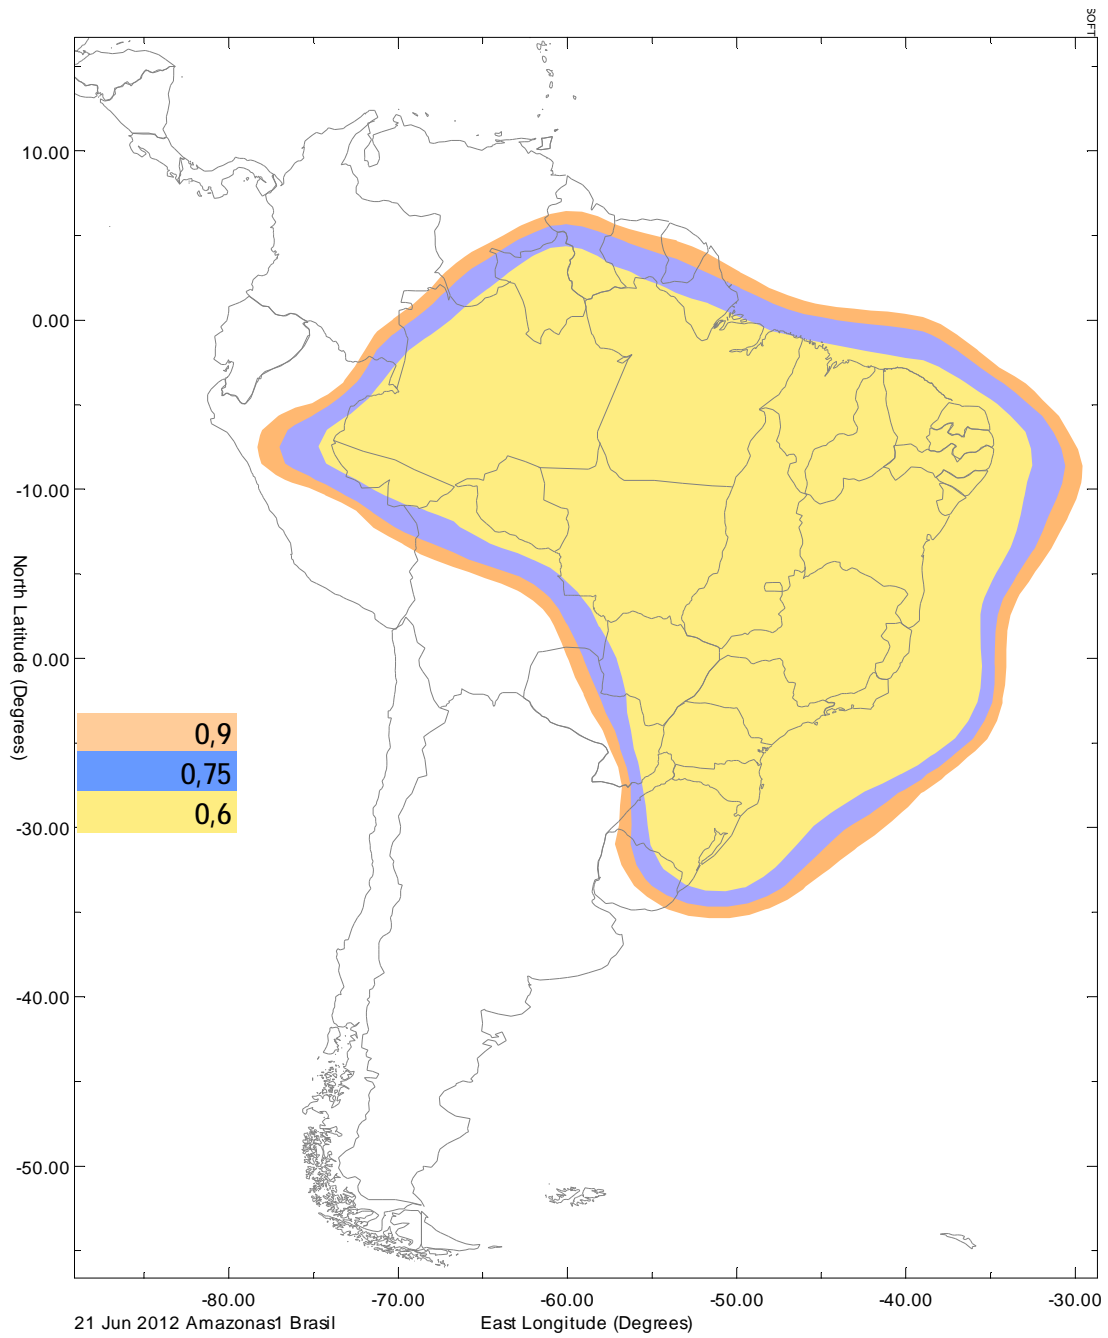

• **AMAZONAS 1/3 (BRASIL)**

Clase de Portadoras	DVB-S
Tipo de Modulación/Codificación	QPSK 3/4
Symbol Rate	27.5Msps
Bit Rate	38.014Mbps