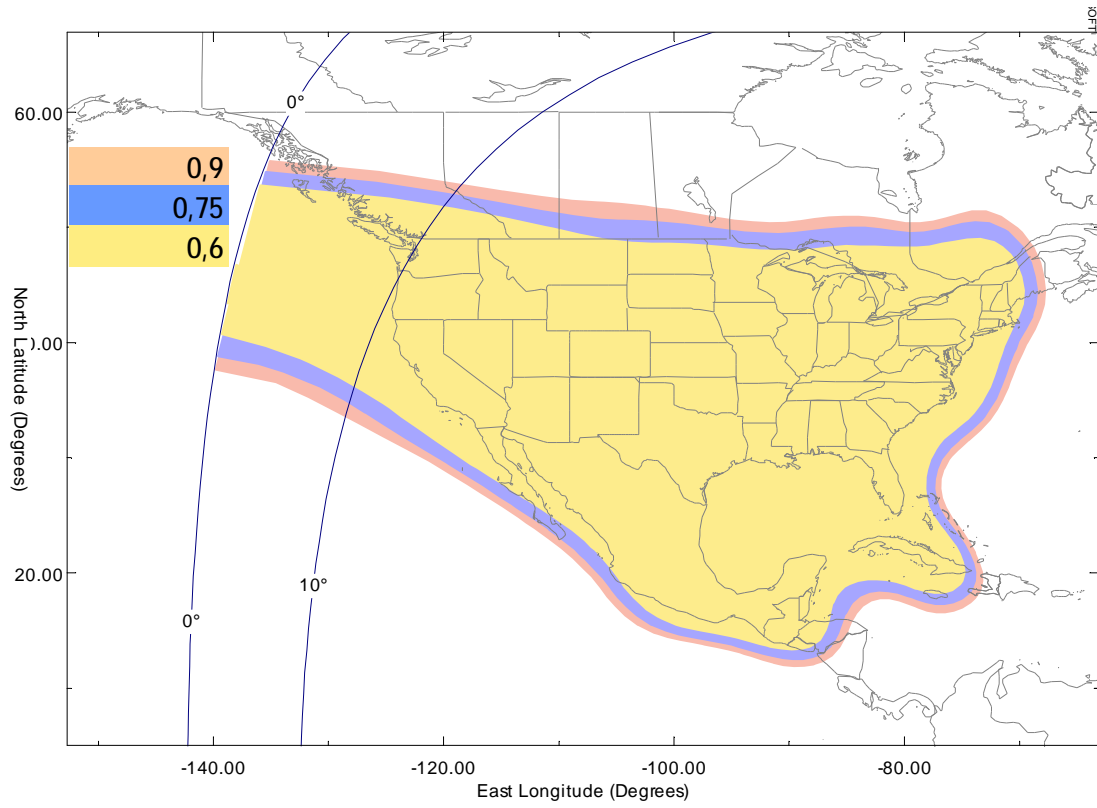

- **AMAZONAS 2 (NA)**

Clase de Portadoras	DVB-S2
Tipo de Modulación/Codificación	8-PSK 3/4
Symbol Rate	30Msps
Bit Rate	65.325Mbps