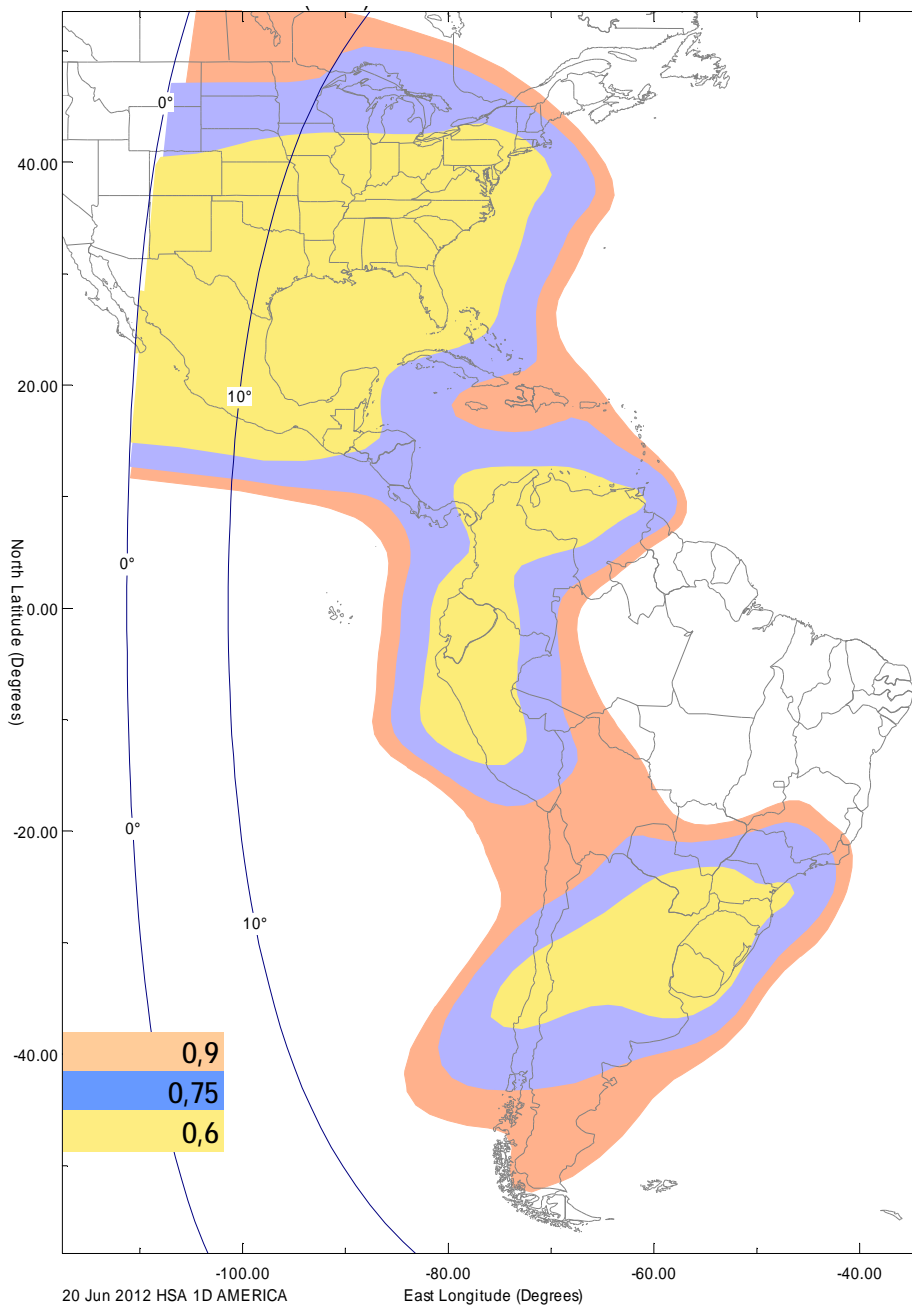

# Mapas de diámetro de antena para satélites de Hispasat

---

# AMÉRICA

- HISPASAT 1D/1C/1E**

<b>Clase de Portadoras</b>	DVB-S
<b>Tipo de Modulación/Codificación</b>	QPSK 3/4
<b>Symbol Rate</b>	27.5Msps
<b>Bit Rate</b>	38.014Mbps

- AMAZONAS 2 (SA)**

<b>Clase de Portadoras</b>	DVB-S2
<b>Tipo de Modulación/Codificación</b>	8-PSK 3/4
<b>Symbol Rate</b>	30Msps
<b>Bit Rate</b>	65.325Mbps