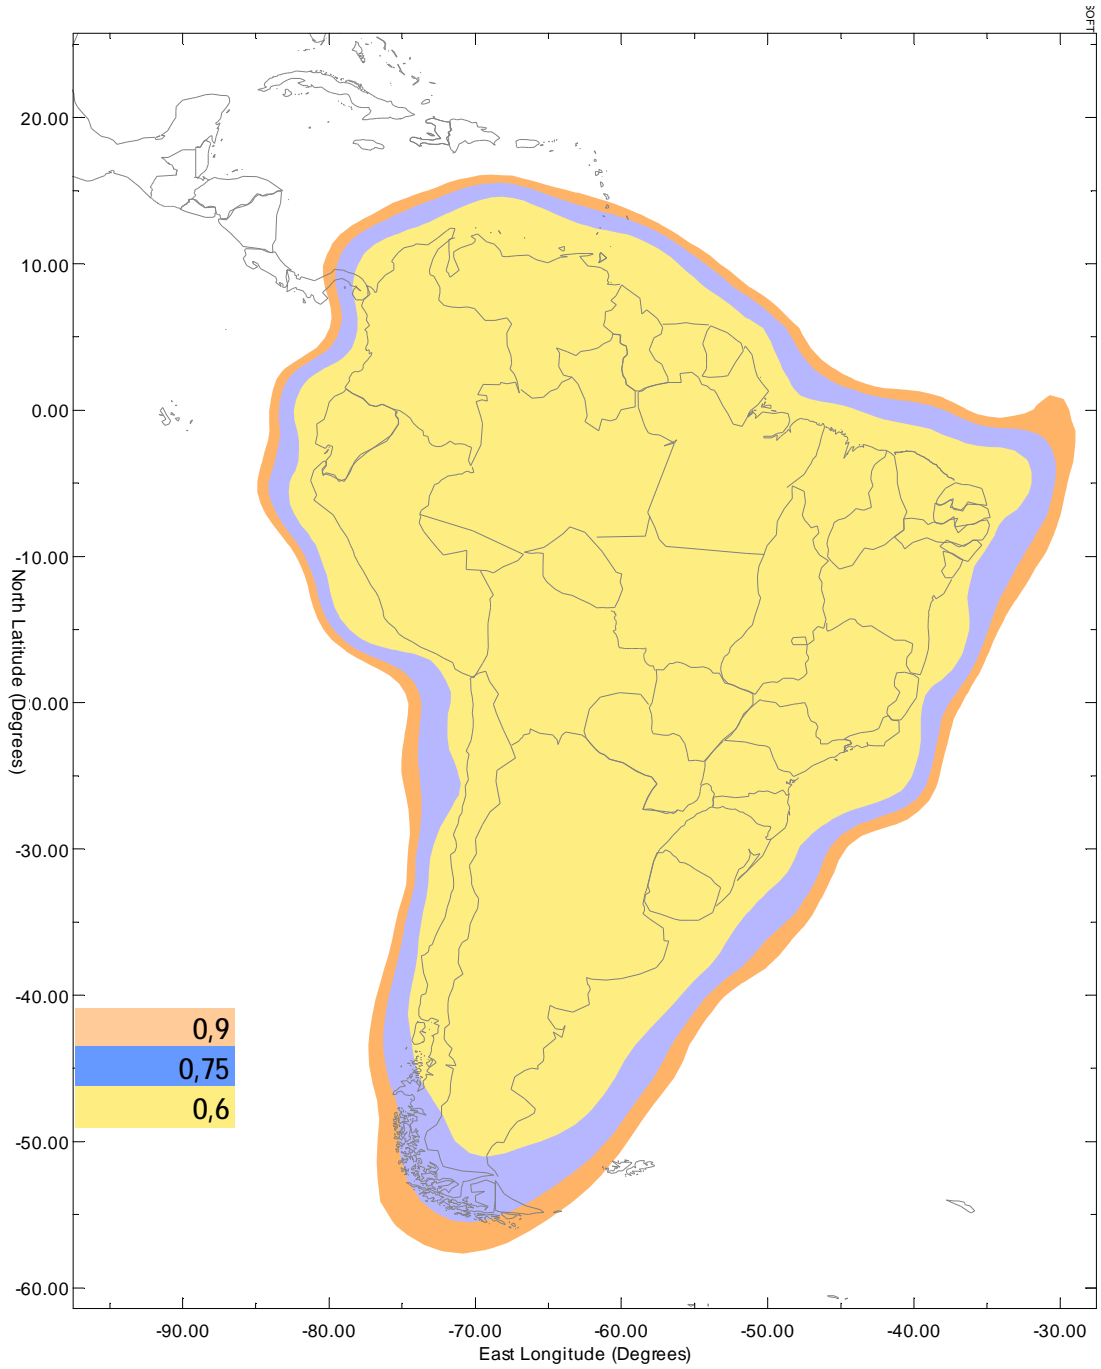

# Mapas de diámetro de antena para satélites de Hispasat

---

# AMÉRICA

- HISPASAT 1D/1C/1E**

<b>Clase de Portadoras</b>	DVB-S
<b>Tipo de Modulación/Codificación</b>	QPSK 3/4
<b>Symbol Rate</b>	27.5Msps
<b>Bit Rate</b>	38.014Mbps

- AMAZONAS 2 (SA)**

<b>Clase de Portadoras</b>	DVB-S2
<b>Tipo de Modulación/Codificación</b>	8-PSK 3/4
<b>Symbol Rate</b>	30Msps
<b>Bit Rate</b>	65.325Mbps