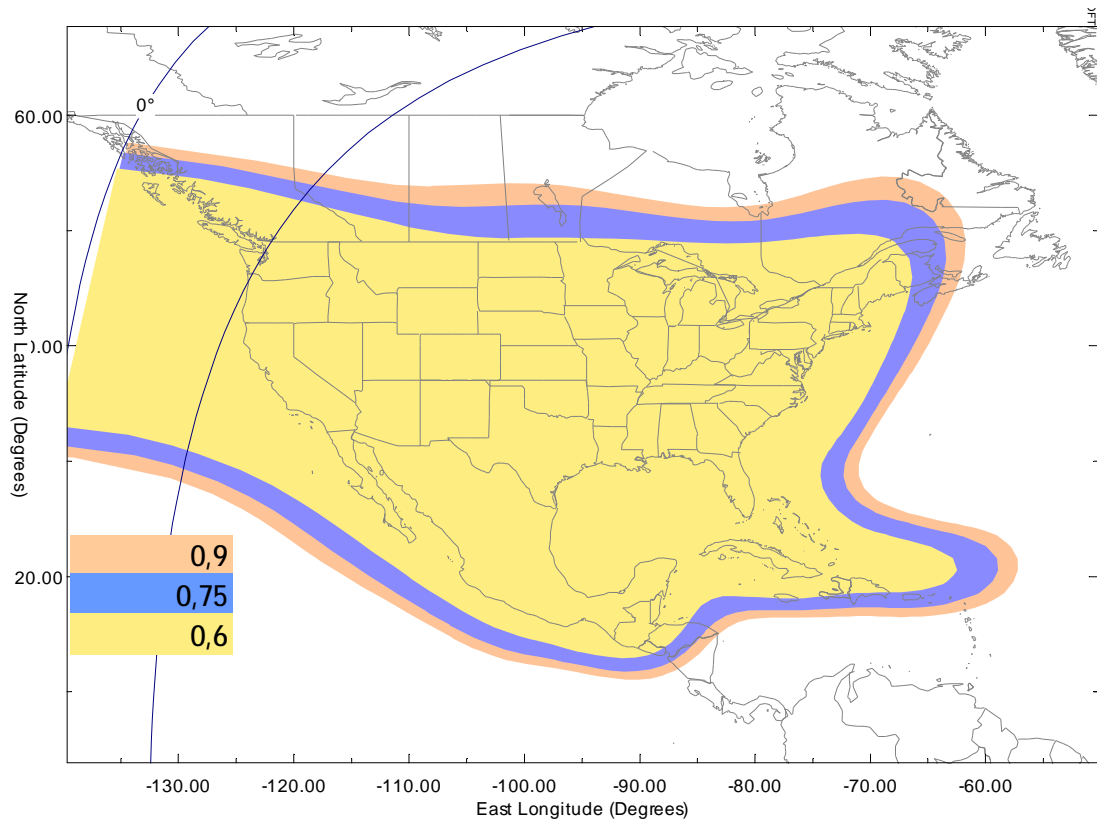

- **AMAZONAS 3 (NA)**

Clase de Portadoras	DVB-S
Tipo de Modulación/Codificación	QPSK 3/4
Symbol Rate	27.5Msps
Bit Rate	38.014Mbps