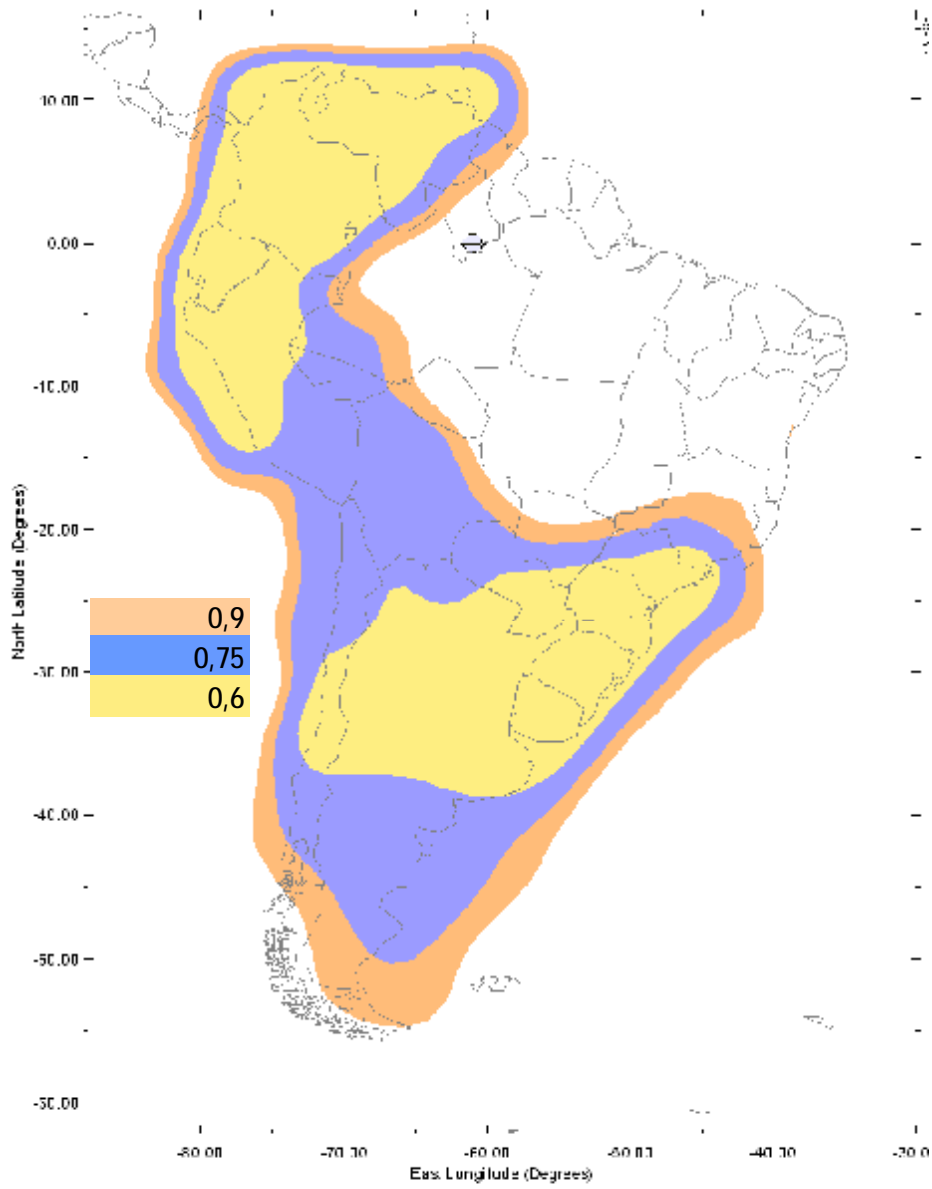

- **AMAZONAS 1/3 (SA)**

Clase de Portadoras	DVB-S
Tipo de Modulación/Codificación	QPSK 3/4
Symbol Rate	27.5Msps
Bit Rate	38.014Mbps