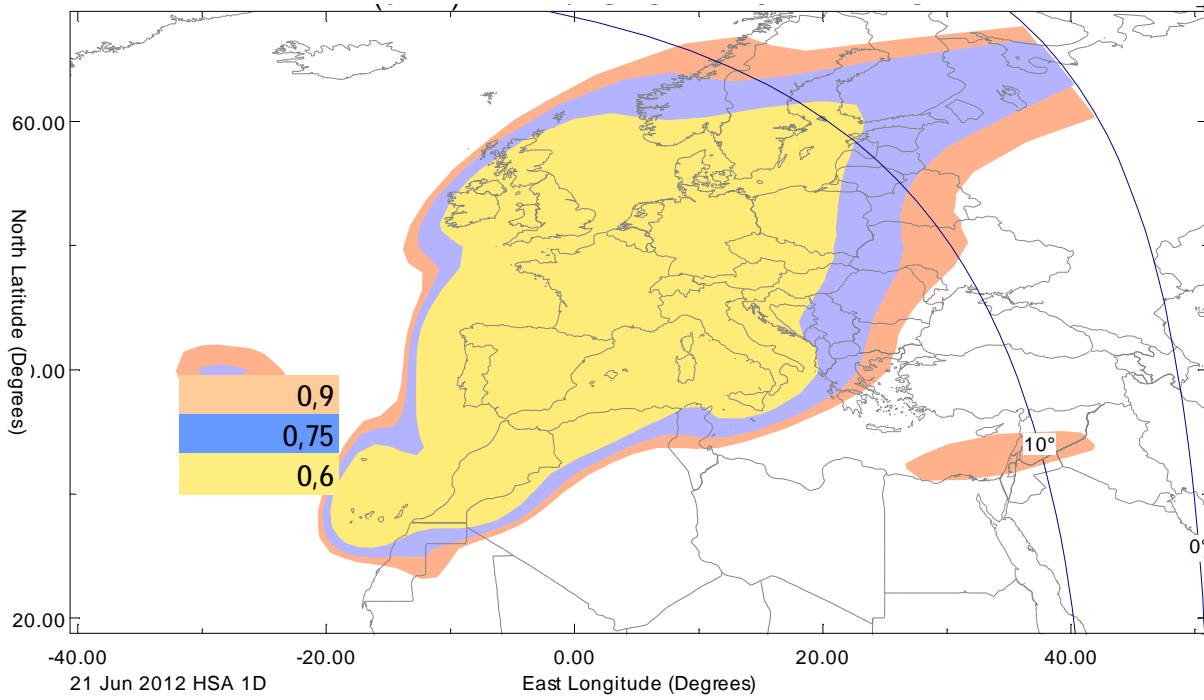

Mapas de diámetro de antena para satélites de Hispasat

EUROPA

- **HISPASAT 1E**

| | |
|----------------------------------------|------------|
| Clase de Portadoras | DVB-S2 |
| Tipo de Modulación/Codificación | 8-PSK 3/4 |
| Symbol Rate | 30Msps |
| Bit Rate | 65.325Mbps |

- HISPASAT 1D/1C

| | |
|----------------------------------------|------------|
| Clase de Portadoras | DVB-S2 |
| Tipo de Modulaci3n/Codificaci3n | 8-PSK 3/4 |
| Symbol Rate | 30Msps |
| Bit Rate | 65.325Mbps |