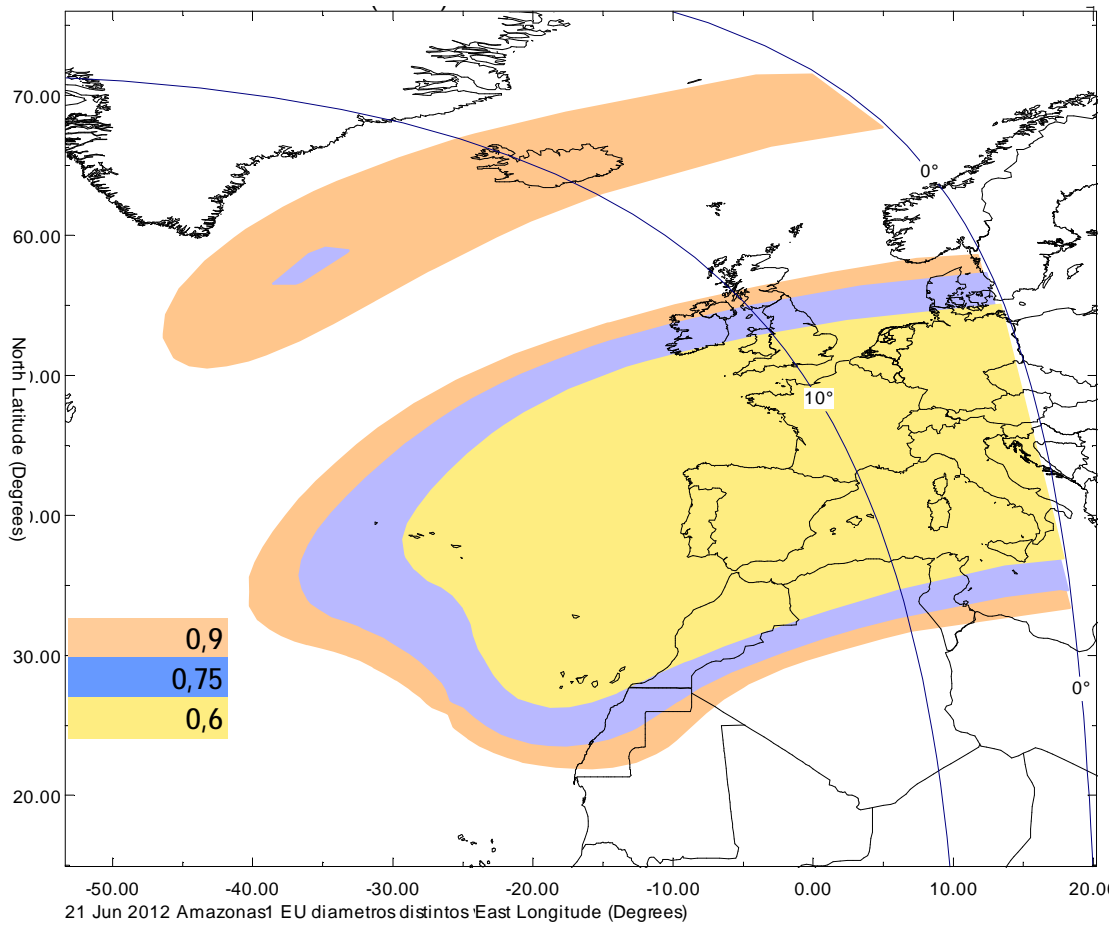

• **AMAZONAS 1/3 (EU)**

Clase de Portadoras	DVB-S
Tipo de Modulación/Codificación	QPSK 3/4
Symbol Rate	27.5Msps
Bit Rate	38.014Mbps