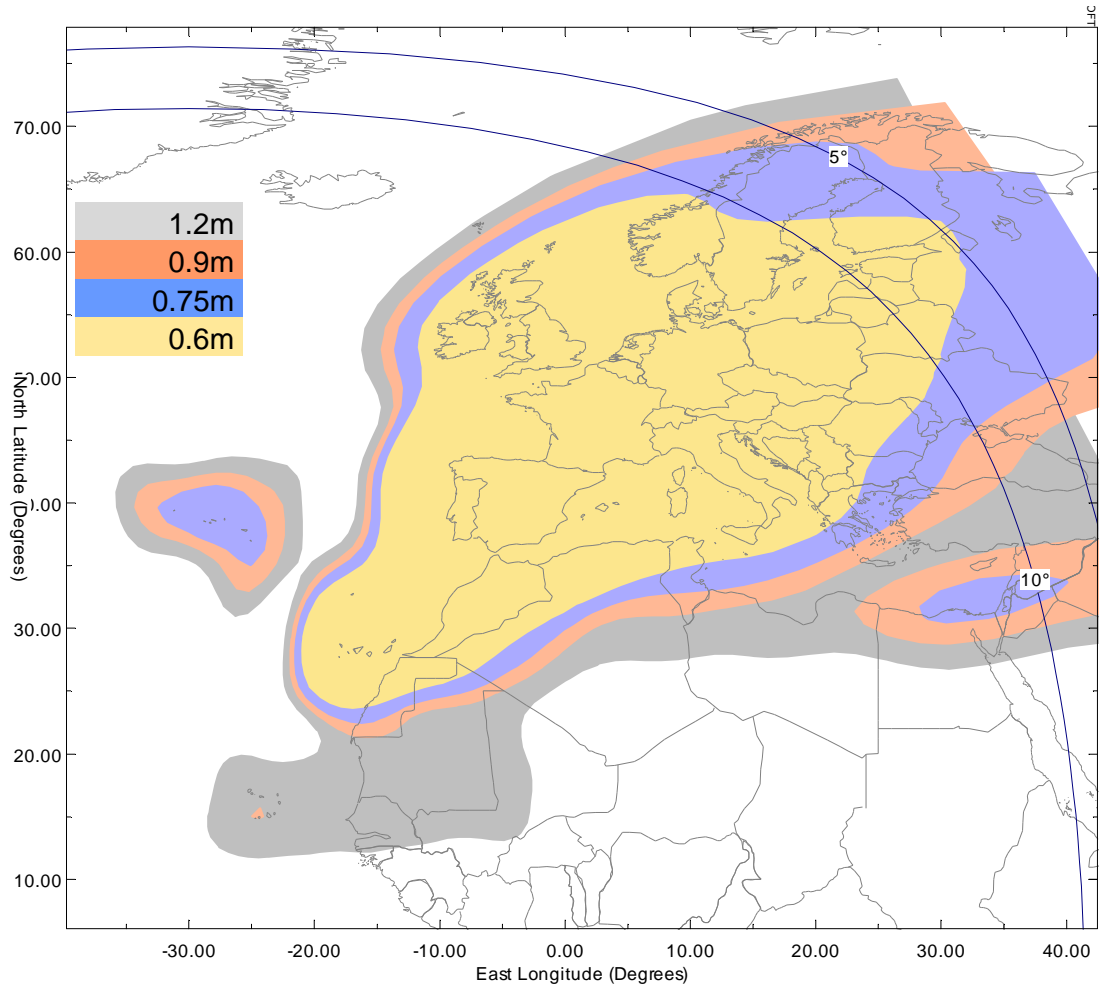

Mapas de diámetro de antena para satélites de Hispasat

EUROPA

- **HISPASAT 1E**

| | |
|----------------------------------------|------------|
| Clase de Portadoras | DVB-S2 |
| Tipo de Modulación/Codificación | 8-PSK 3/4 |
| Symbol Rate | 30Msps |
| Bit Rate | 65.325Mbps |

- HISPASAT 1D/1C

| | |
|----------------------------------------|------------|
| Clase de Portadoras | DVB-S2 |
| Tipo de Modulaci3n/Codificaci3n | 8-PSK 3/4 |
| Symbol Rate | 30Msps |
| Bit Rate | 65.325Mbps |