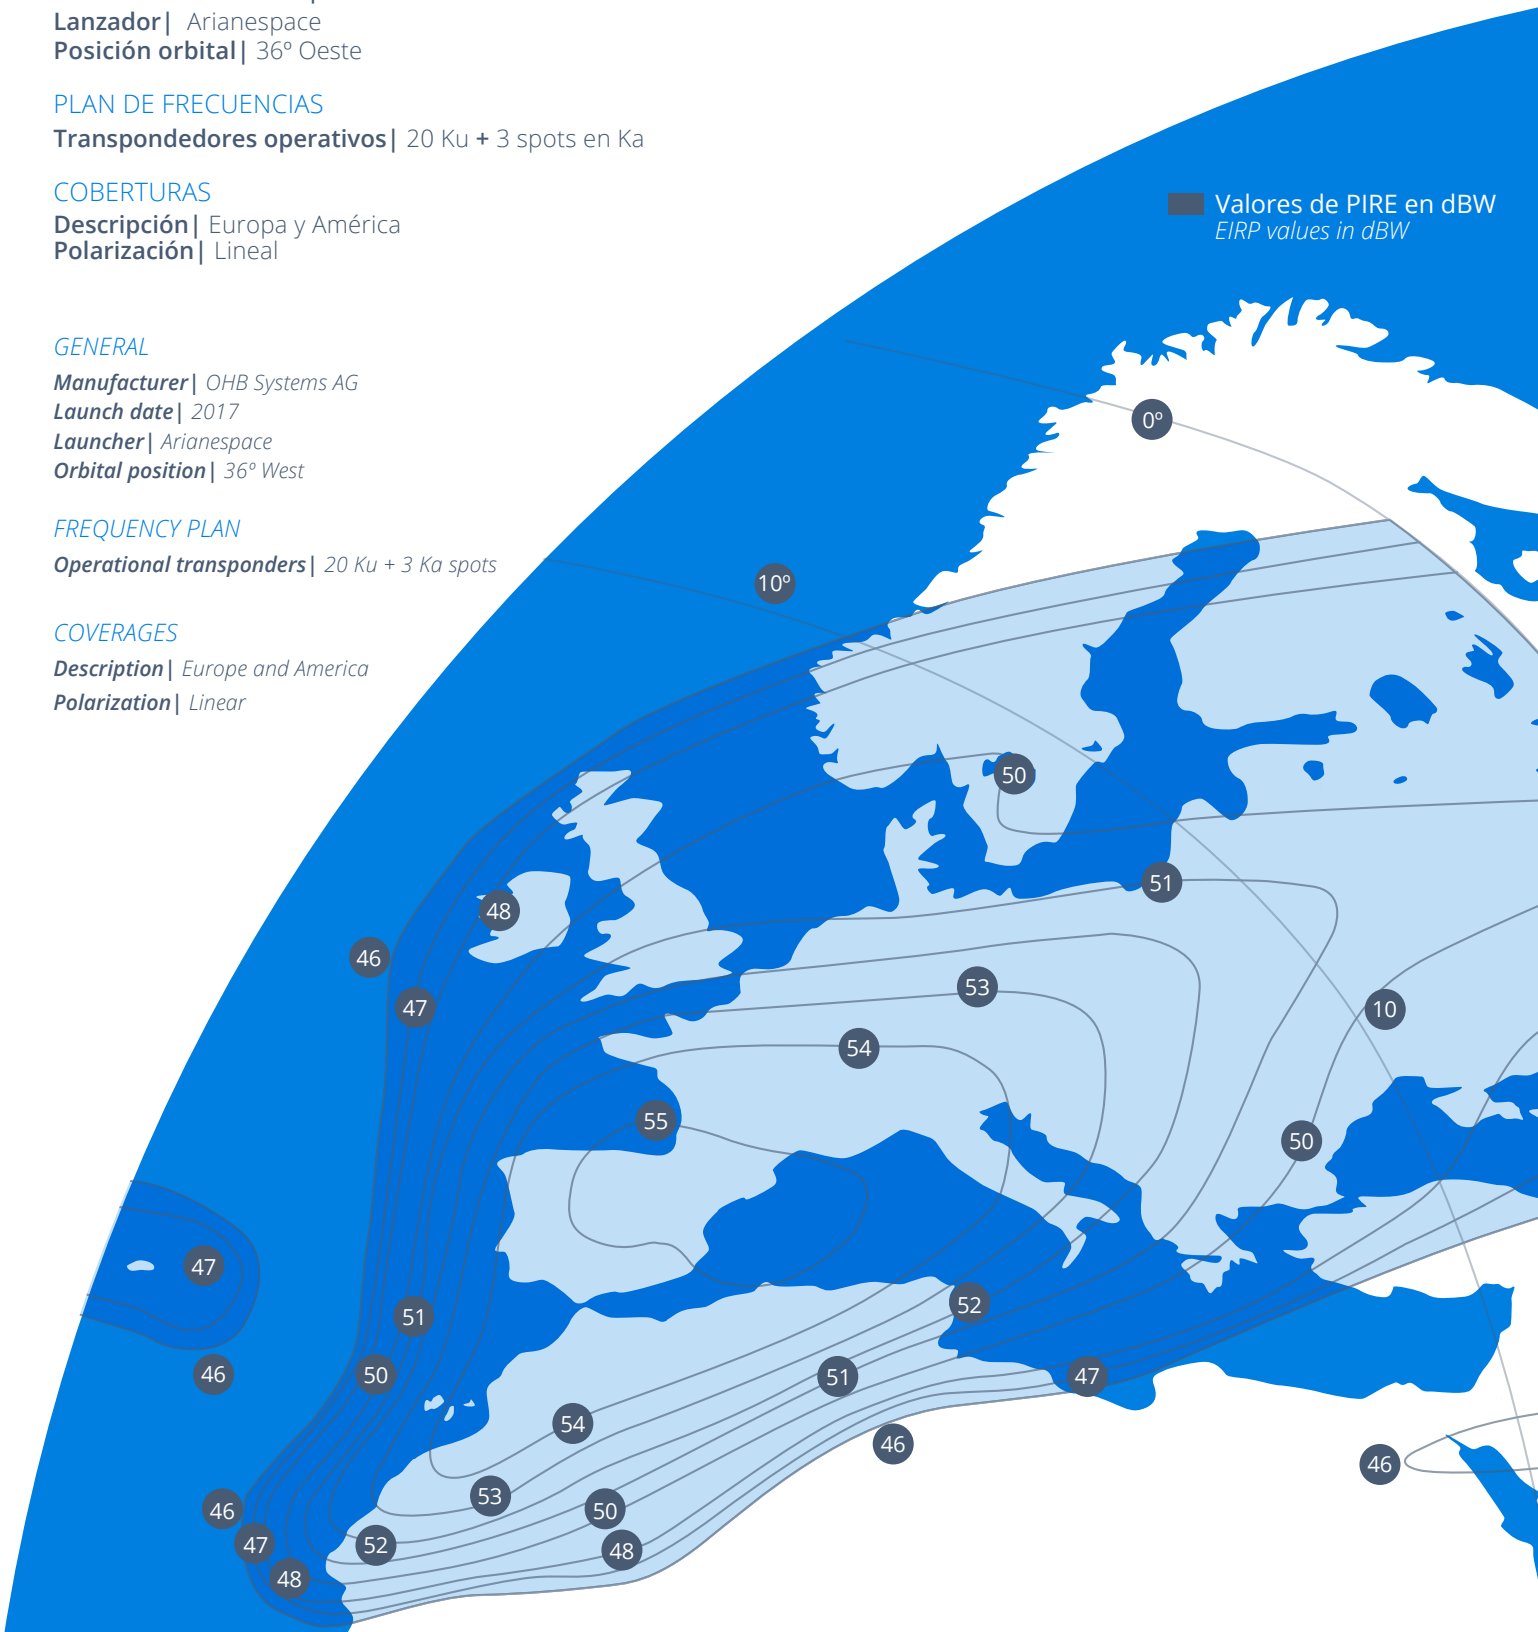

CARACTERÍSTICAS DEL SATÉLITE SATELLITE CHARACTERISTICS

GENERAL

Fabricante | OHB Systems AG

Fecha de lanzamiento | 2017

Lanzador | Arianespace

Posición orbital | 36° Oeste

PLAN DE FRECUENCIAS

Transpondedores operativos | 20 Ku + 3 spots en Ka

COBERTURAS

Descripción | Europa y América

Polarización | Lineal

GENERAL

Manufacturer | OHB Systems AG

Launch date | 2017

Launcher | Arianespace

Orbital position | 36° West

FREQUENCY PLAN

Operational transponders | 20 Ku + 3 Ka spots

COVERAGES

Description | Europe and America

Polarization | Linear

■ Valores de PIRE en dBW
EIRP values in dBW

hispasat

HISPASAT
36W • 1