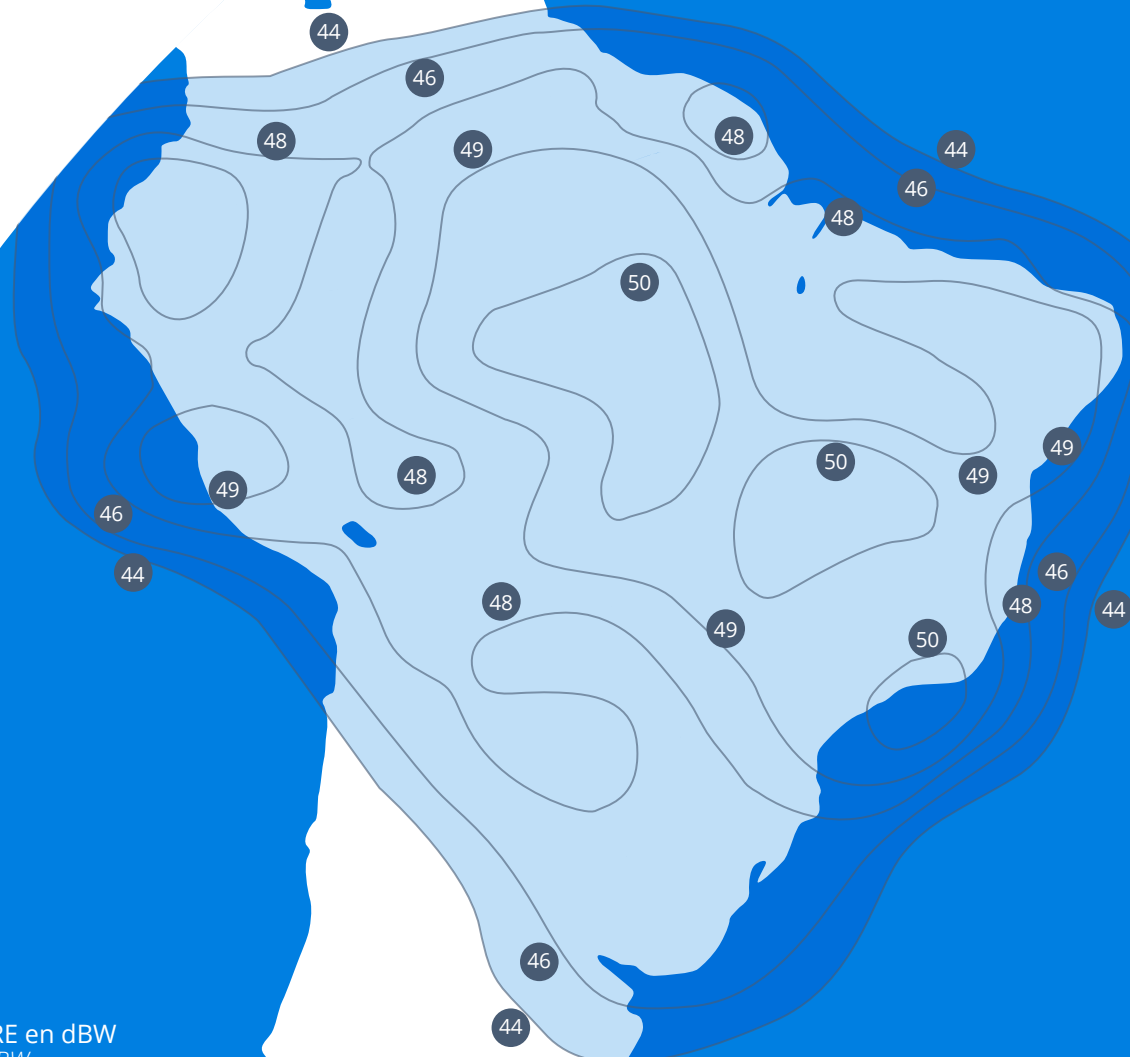

hispasat

HISPASAT
36W • 1

t +34 91 710 25 40
Pº de la Castellana, 39 / 28046 Madrid / Spain
www.hispasat.com

■ Valores de PIRE en dBW
EIRP values in dBW