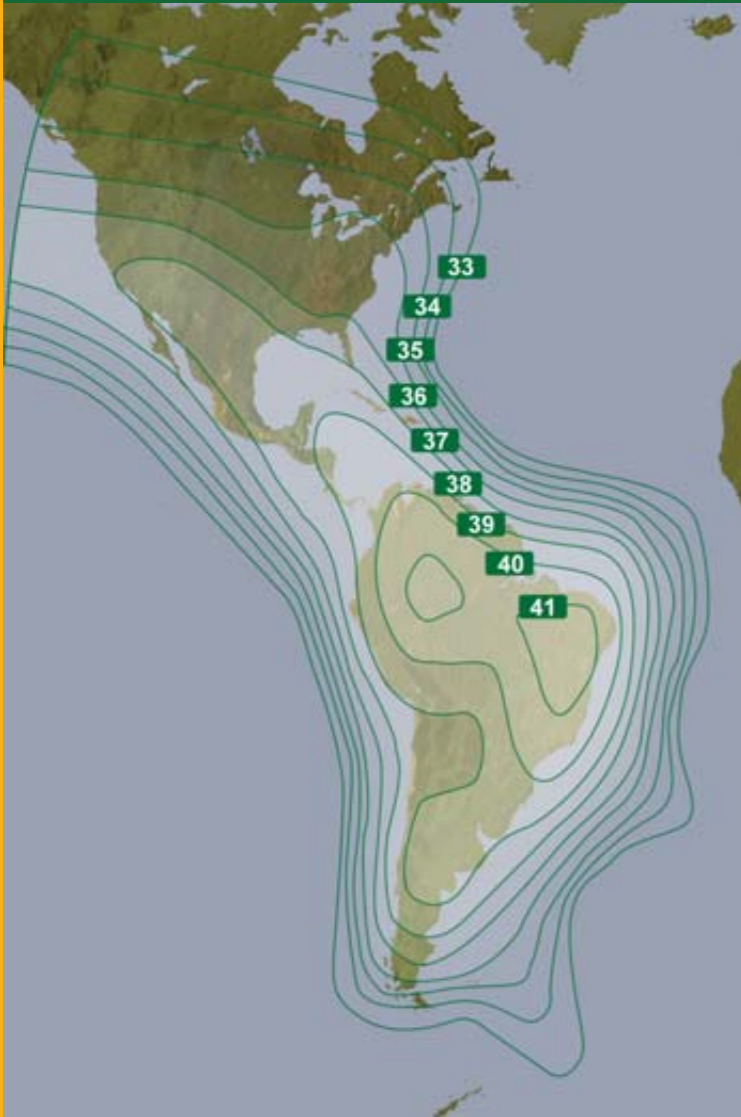

Amazonas

Haz América (Banda C)

Haz Norteamérica (Banda Ku)

Haz Europa (Banda Ku)

Haz Sudamérica (Banda Ku)

Haz Brasil (Banda Ku)

Amazonas

CARACTERÍSTICAS DEL SATÉLITE

General

Fabricante Satélite	ASTRIUM
Fecha de lanzamiento	Agosto 2004
Lanzador	PROTON M
Posición Orbital	61°O

Plan de frecuencias

Transpondedores Operativos 32 Ku + 19 C

Coberturas

Descripción Ku: Eu, NA, SA, Brasil
C: América

Coverages

Description Ku: Eu, NA, SA, Brasil
C: America

Polarization V/H
Polarization discrimination 33 dB