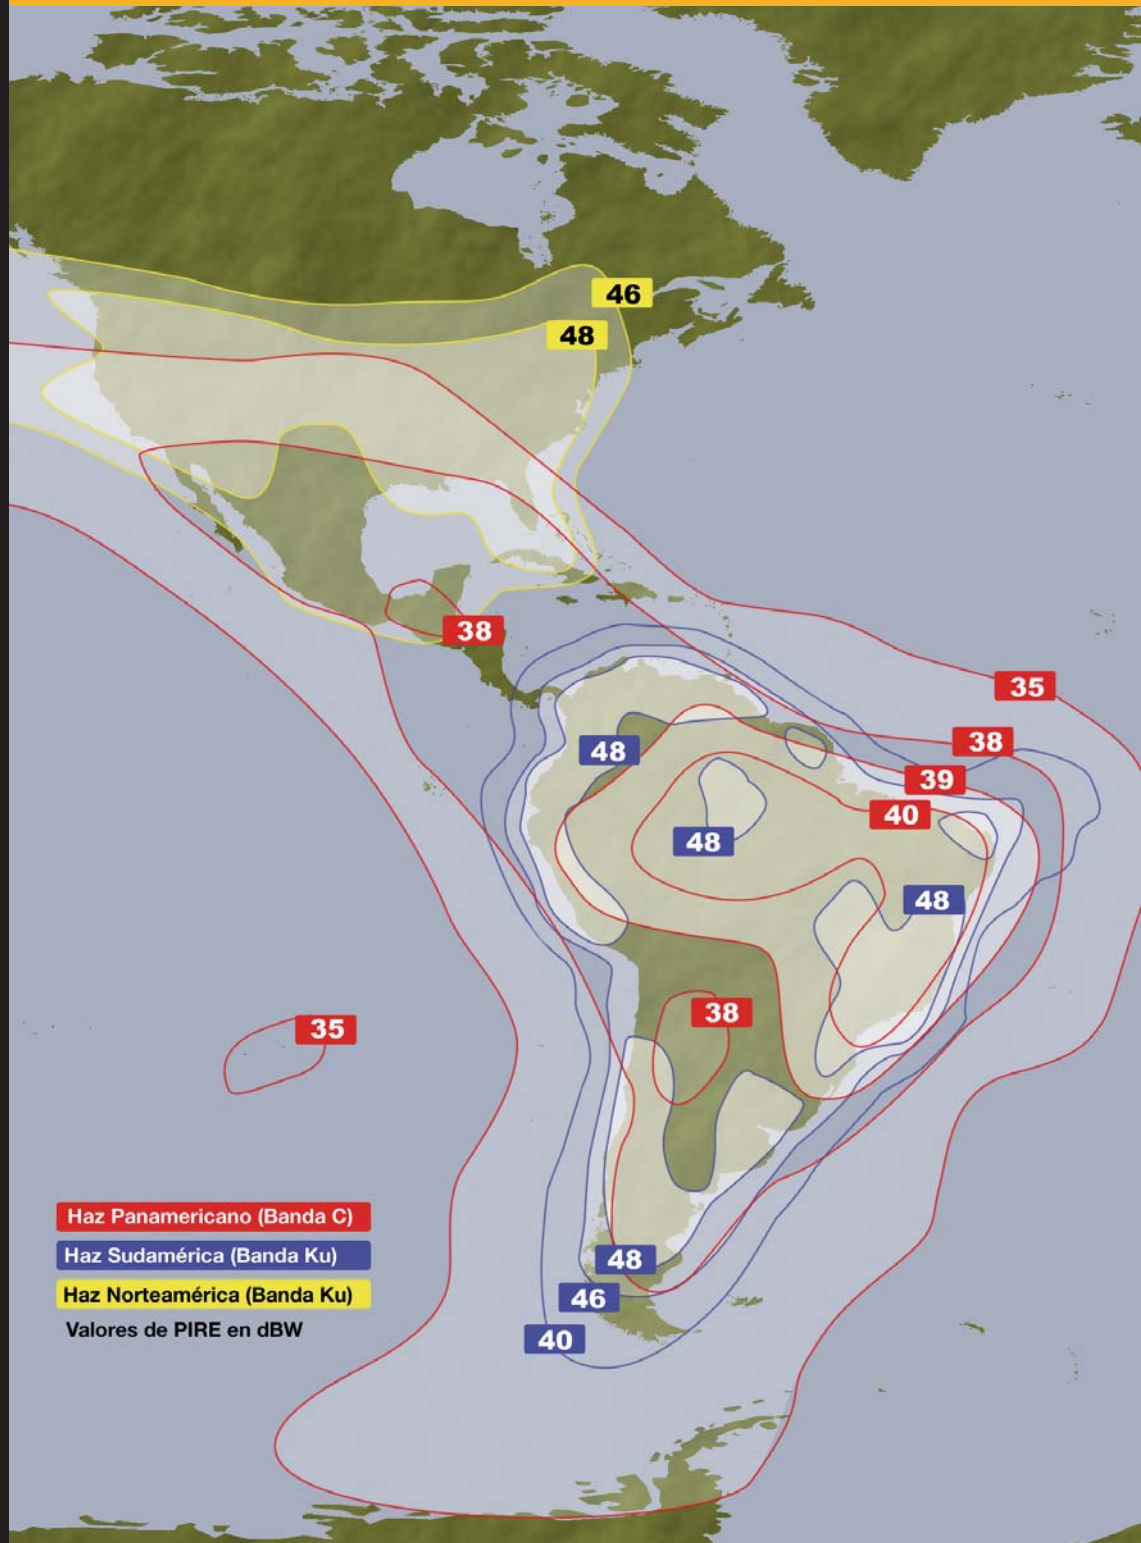

Amazonas 2

CARACTERÍSTICAS DEL SATÉLITE

General

Fabricante satélite	Astrium
Fecha de lanzamiento	2009
Lanzador	ARIANESPACE
Posición Orbital	61° O

Plan de Frecuencias

Transpondedores Operativos 54 Ku + 10 C

Coberturas

Descripción Ku: Na, Brasil + SA
C: América

Polarización V/H

Discriminación de Polarización 33 dB

Haz Panamericano (Banda C)

Haz Sudamérica (Banda Ku)

Haz Norteamérica (Banda Ku)

Conectividades de Amazonas 2 (Banda Ku) / Amazonas 2 Connectivities (Ku Band)

N*	Haz ascendente / Uplink Beam	Haz descendente / Downlink Beam
6	Sudamérica South America	Sudamérica South America
18	Norteamérica North America	Norteamérica North America
12	Brasil / Sudamérica / Norteamérica Brazil / South America / North America	Sudamérica / Norteamérica South America / North America
24	Norteamérica / Sudamérica North America / South America	Norteamérica / Sudamérica North America / South America